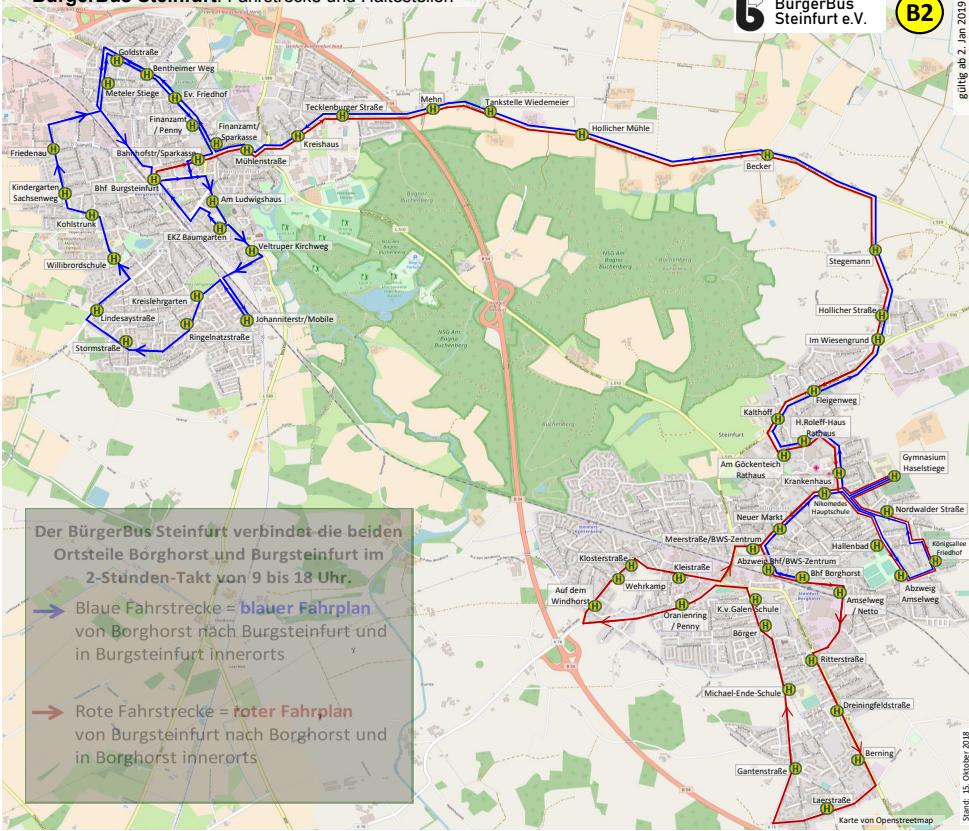

BürgerBus Steinfurt: Fahrstrecke und Haltestellen

BürgerBus Steinfurt e.V.

gültig ab 2. Jan 2019

Der BürgerBus Steinfurt verbindet die beiden Ortsteile Borghorst und Burgsteinfurt im 2-Stunden-Takt von 9 bis 18 Uhr.

- → Blaue Fahrstrecke = **blauer Fahrplan** von Borghorst nach Burgsteinfurt und in Burgsteinfurt innerorts
- → Rote Fahrstrecke = **roter Fahrplan** von Burgsteinfurt nach Borghorst und in Borghorst innerorts